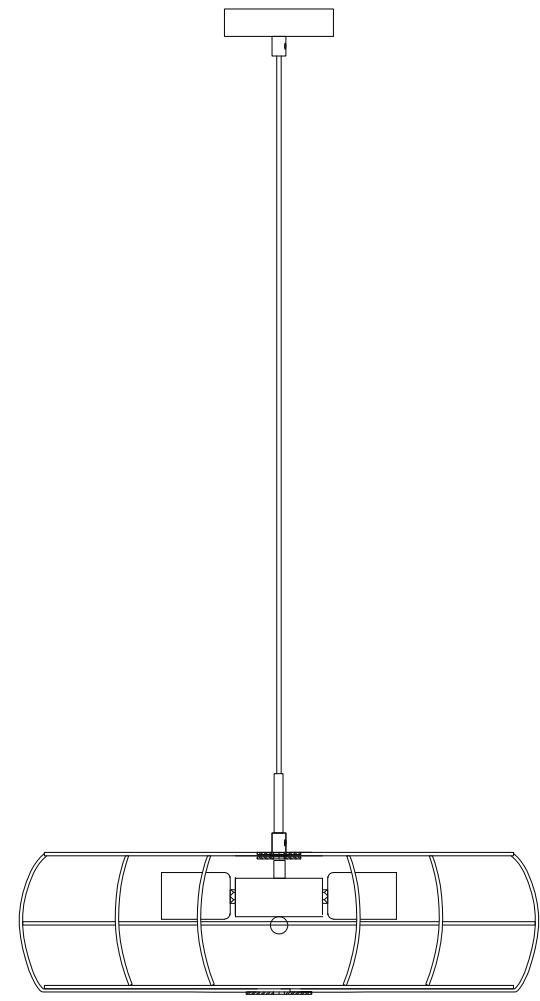

220-240V  
50/60Hz

max  
4x20W  
LED

E27  

IP  
20