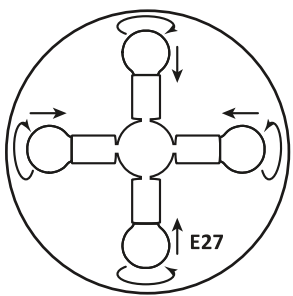

220-240V  
50/60Hz

max  
4x20W  
LED

E27  

IP  
20