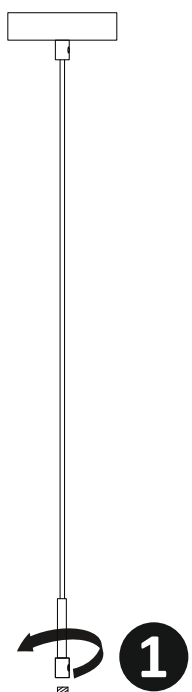

220-240V  
50/60Hz

max  
4x20W  
LED

E27  

IP  
20