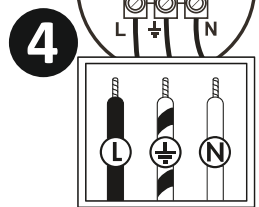

220-240V  
50/60Hz

max  
4x20W  
LED

E27  

IP  
20