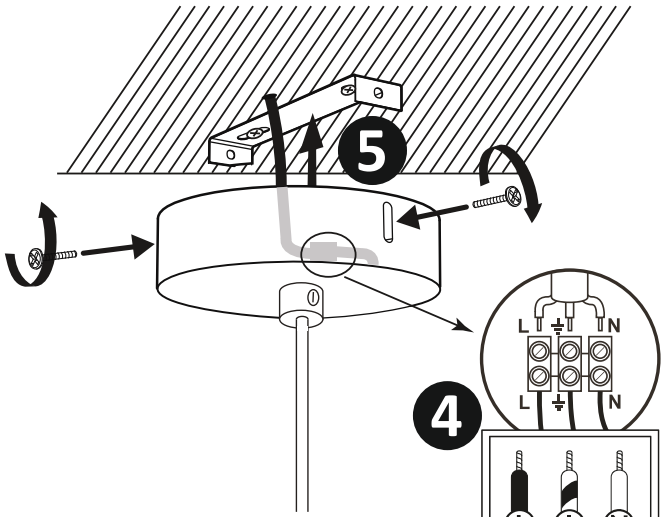

220-240V  
50/60Hz

max  
4x20W  
LED

E27  

IP  
20